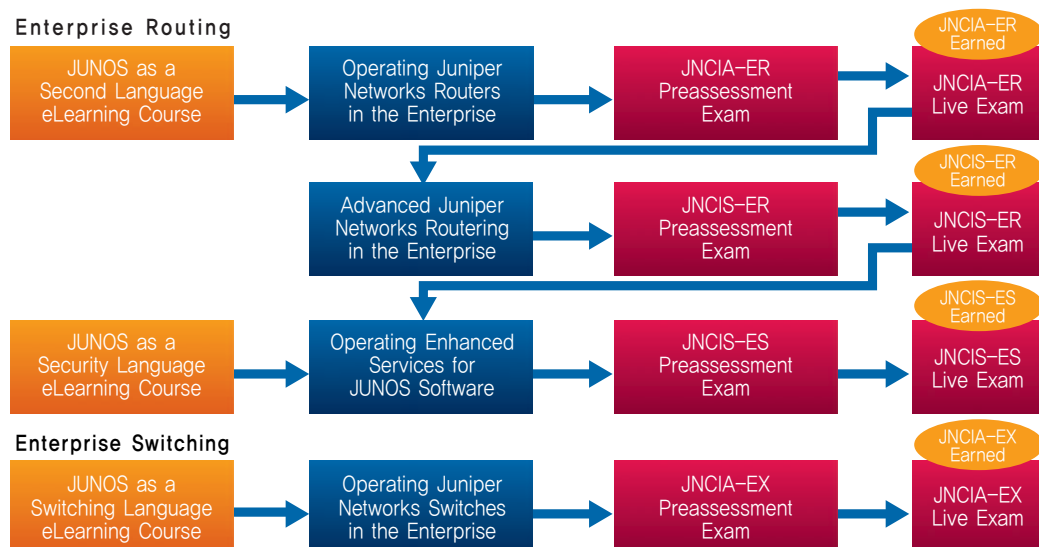

[www.juniper.net/fasttrack](http://www.juniper.net/fasttrack) 에서 소정양식을 작성하고 등록하면 JUNOS 공인자격증 취득 과정을 시작할 수 있습니다.

## Certification Fast Track 웹 포털

Certification Fast Track 웹 포털은 Enterprise Routing, JUNOS Software with enhanced services, Enterprise Switching 부문의 각종 공인자격증 취득에 필요한 주니퍼 네트워크스 교육 서비스의 모든 학습자료, 랩 가이드, 도표, 기술 매뉴얼, 툴을 제공합니다.

## Enterprise Routing 및 JUNOS Software with Enhanced Services

- JUNOS as a Second Language 온라인 코스
- Operating Juniper Networks Routers in the Enterprise 학생 및 랩 가이드
- Advanced Juniper Networks Routing in the Enterprise 학생 및 랩 가이드
- JUNOS as a Security Language 온라인 코스
- Operating Enhanced Services for JUNOS Software 학생 및 랩 가이드
- 하드웨어 및 소프트웨어 기술 문서
- 베이직 인스톨 온라인 코스
- JNCIA-ER 사전평가 온라인 시험
- JNCIS-ER 사전평가 온라인 시험
- JNCIS-ES 사전평가 온라인 시험

## 기능 및 이점

표 1: 기능 및 이점

기능	설명	이점
Fast Track 웹 포털 액세스 카드	이메일 버전과 하드카피 버전으로 제공되며, 본 프로그램 참가를 위해 필요한 모든 정보 제공	<ul style="list-style-type: none"> <li>• 프로그램 참여 방법 안내</li> <li>• 회사 내에서 여러 명이 웹 포털 액세스 카드를 공유함으로써 보다 많은 사람들이 편리하게 프로그램에 참여할 수 있음</li> </ul>
Fast Track 웹 포털	Fast Track 코스자료 및 바우처 획득에 필요한 사전평가 시험 제공	<ul style="list-style-type: none"> <li>• 쉽고 편리한 사용자 인터페이스</li> <li>• 업데이트된 프로그램 정보 및 FAQ</li> <li>• 참가자 계정 보안을 위한 이벤트 기반 이메일 알림 기능</li> <li>• 참가자의 사전평가 시험 경과 기록 제공</li> </ul>
사전평가 시험	Certification 시험 바우처를 얻으려면 70% 점수 이상으로 본 사전평가 시험을 통과해야 함	<ul style="list-style-type: none"> <li>• 실제 시험에 응시하기 전에 참가자가 습득한 관련지식을 점검해 볼 수 있도록 함</li> <li>• 사전평가 시험은 통과 점수에 도달할 때까지 거듭해서 치를 수 있음</li> <li>• 실제 Certification 시험 비용을 절감할 수 있는 바우처 제공</li> </ul>
Certification 시험 바우처	Fast Track 프로그램참가자들은 다수의 Certification 시험 바우처를 획득하여 응시 비용을 절감할 수 있음	<ul style="list-style-type: none"> <li>• Enterprise Routing, JUNOS Software with enhanced services, Enterprise Switching 공인 자격증 Certification 시험 응시 비용 50% 할인</li> </ul>